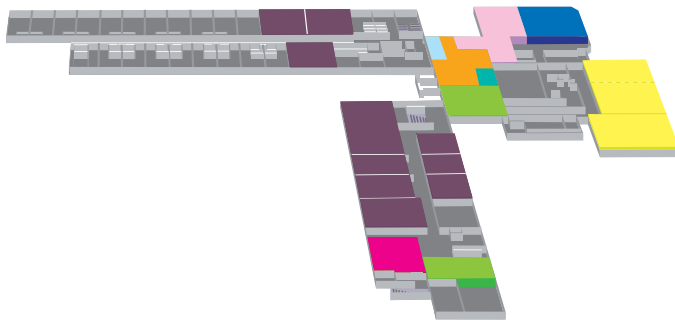

LE CENTRE DE CONVENTION		1 000 m ²
Salle plénière AGORA	1	modulaire • Régisseur sur demande / Payant • Possibilité espace scénique • Possibilité expo gros volume • Possibilité expo véhicules
Salles	12	
• lumière du jour	12	
• modulables	0	
Business Center	0	
Salle Anti-Stress (SAS)	1	

- Réception hôtel
- Lobby
- Bar
- NovotelCafé
- Salle Plénière AGORA
- Accueil Centre de conférences
- Salle de réunion
- Forum
- Espace de restauration et/ou réception
- Salle Anti-Stress (SAS)

NIVEAU 0

NIVEAU 1

LES SALLES DU CENTRE DE CONVENTION

Nom de la salle	Théâtre	Salle U	Pavé	Salle de classe	Banquet	Hauteur en m	Surface en m ²
Salle plénière AGORA (1 + 2)	200	80	0	150	130	3,40	294
Agora 1	100	35	-	80	-	3,40	147
Agora 2	100	35	-	80	-	3,40	147
Colombier	12	6	8	8	0	2,30	20
Eurêka	0	0	15	0	15	3,00	70
Forge	10	6	9	8	0	2,30	17
Fromagerie	25	18	20	20	20	2,30	50
Grange	60	35	40	45	40	5,00	112
Grenier	15	10	15	14	0	2,30	29
Laiterie 1	10	8	10	-	-	2,3	25
Laiterie 2	10	8	10	-	-	2,3	25
Laiterie (1 + 2)	25	16	20	20	20	2,3	50
Minoterie	9	6	7	8	0	2,30	17
Moulin	25	18	20	20	20	2,30	50
Orangerie	25	16	20	20	0	2,30	41
Sellerie	18	9	15	13	0	2,30	25
Bergerie	50	25	30	36	30	2,30	72

À 20 MIN DE PARIS

NOVOTEL SACLAY

Un centre de conférences
à l'orée de la vallée de Chevreuse

L'HÔTEL

Nombre total de chambres	140
Chambres standard	140

FORMATS RÉUNIONS :

Nb de personnes hébergées en single	130
Nb de personnes hébergées en twin	200
Nb de personnes non hébergées	200