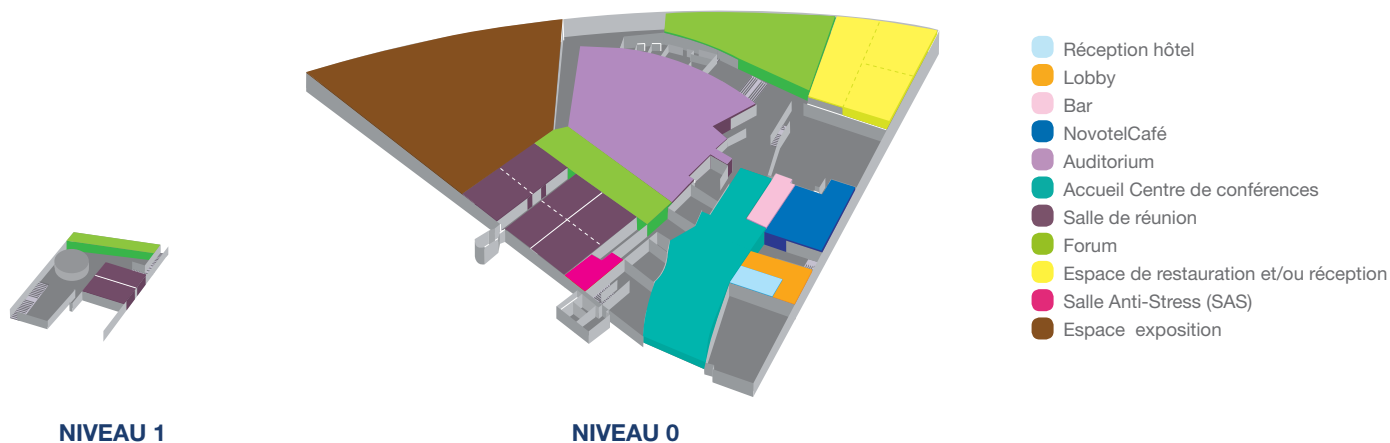

LE CENTRE DE CONVENTION		1933 m ²
Auditorium	1	modulable
Salles	7	<ul style="list-style-type: none"> • Régie intégrée et équipée • Régisseur sur place • Espace scénique intégré • Possibilité expo gros volume • Possibilité expo véhicules
<ul style="list-style-type: none"> • lumière du jour 	7	
<ul style="list-style-type: none"> • modulables 	7	
Business Center	1	
Salle Anti-Stress (SAS)	1	

LES SALLES DU CENTRE DE CONVENTION

Nom de la salle	Théâtre	Salle U	Pavé	Salle de classe	Banquet	Hauteur en m	Surface en m ²
Auditorium	385	0	0	0	0	8,00	500
Espace Exposition	0	0	0	0	450	16,00	785
Beckett	30	12	14	12	0	3,20	36
Camus 1	50	20	28	22	0	3,20	60
Camus 2	45	16	24	20	0	3,20	54
Camus 1 + 2	100	42	56	50	0	3,20	114
Fleming	30	12	14	12	0	3,20	36
Gide 1	50	20	28	22	0	3,20	60
Gide 2	45	16	24	20	0	3,20	52
Gide 1 + 2	100	42	55	50	0	3,20	112
Nobel 1	50	22	28	34	30	3,20	68
Nobel 2	40	12	16	16	20	3,20	72
Nobel 3	70	36	40	44	50	3,20	100
Nobel 1 + 2	120	54	42	70	80	3,20	140
Nobel 1 + 2 + 3	220	0	0	0	130	3,20	240
Schweitzer + Pirandello	70	30	32	34	50	3,20	80

ENTRE L'ALSACE, L'ALLEMAGNE ET LA SUISSE

NOVOTEL BELFORT CENTRE ATRIA

Un centre de conférences
à 15 min de grands noms de l'industrie

L'HÔTEL

Nombre total de chambres	79
Chambres supérieures	54
Chambres exécutives	24
Suite	1

FORMATS RÉUNIONS :

Nb de personnes hébergées en single	70
Nb de personnes hébergées en twin	140
Nb de personnes non hébergées	385

RESTAURATION BANQUET

3 Forums (pauses/expo/cocktails)
Restaurant NovotelCafé